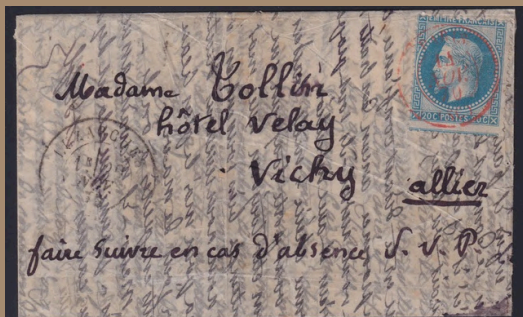

Lot 1485 - Ballon monté GÉNÉRAL UHRICH n°29 Cåd rouge PARIS
(SC) 14/11/70 - **590€**

Lot 1475 - n°32 Napoléon lauré
80c rose neuf** TB / SUP -
Certificat Scheller - **900€**