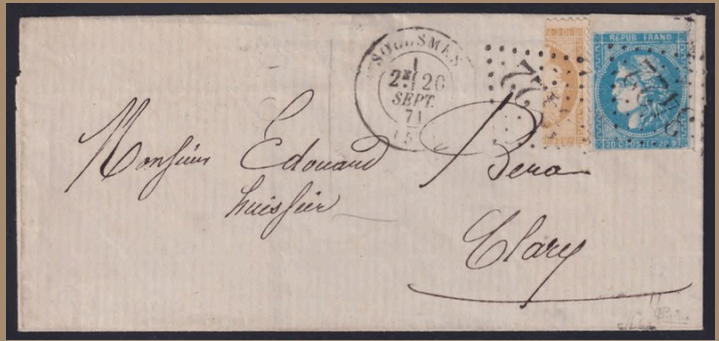

Lot 838 - n°36 coupé + n°46 Bordeaux 20c RARE s/ lettre 20/9/71 TB - Certificat - **2500€**