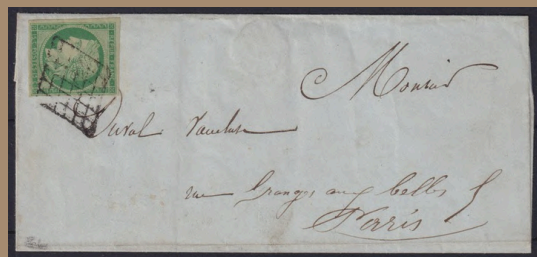

Lot 1510 - n°2 Cérés 15c vert seul s/ lettre locale Paris 27/11/51
TB - Signée - **450€**